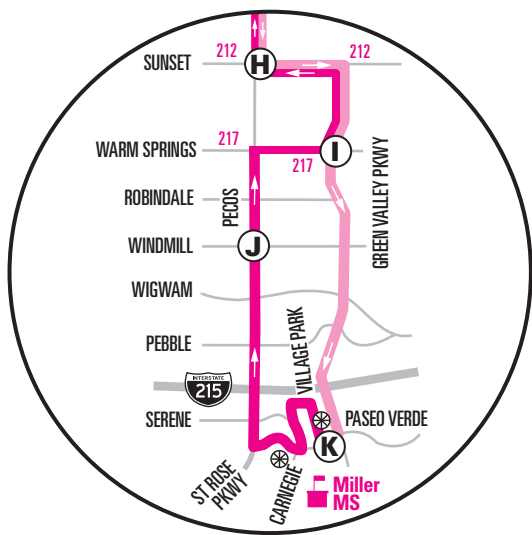

EVENING ROUTING SOUTH END