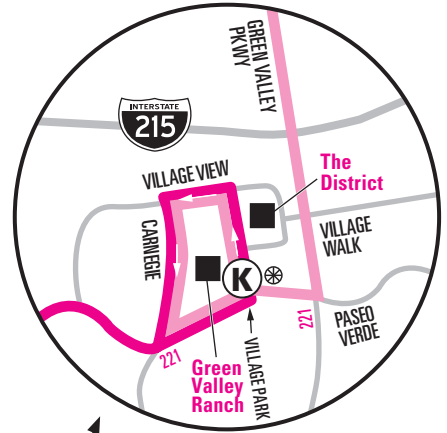

NOTE: In the evening hours, Green Valley Pkwy south of Warm Springs is serviced southbound only. To travel northbound, board Route 111B southbound and continue through the layover. *NOTA:* En los horarios de la tarde, Green Valley Pkwy al sur de Warm Springs solo tiene el servicio en dirección sur. Para viajar en dirección norte, abordar la Ruta 111B hacia el sur y continuar después de la escala.

111 Green Valley/Pecos

NOTE: Southbound continues on Pecos and does not enter college area.
NOTA: En dirección sur continúa en Pecos y no ingresa al área de la universidad.

	Layover Escala		111A
	Time Point/Stop Punto de tiempo/Parada		111B
	Route Transfer Transferencia de ruta		BHX Boulder Highway Express
	Points of Interest Puntos de Interés		SX Sahara Express

Additional bus stops approximately every 1/4 mile between time points.

Los autobuses adicionales se detienen aproximadamente cada 1/4 de milla entre los puntos de horario.

EVENING ROUTING SOUTH END

SOUTH END LOOP