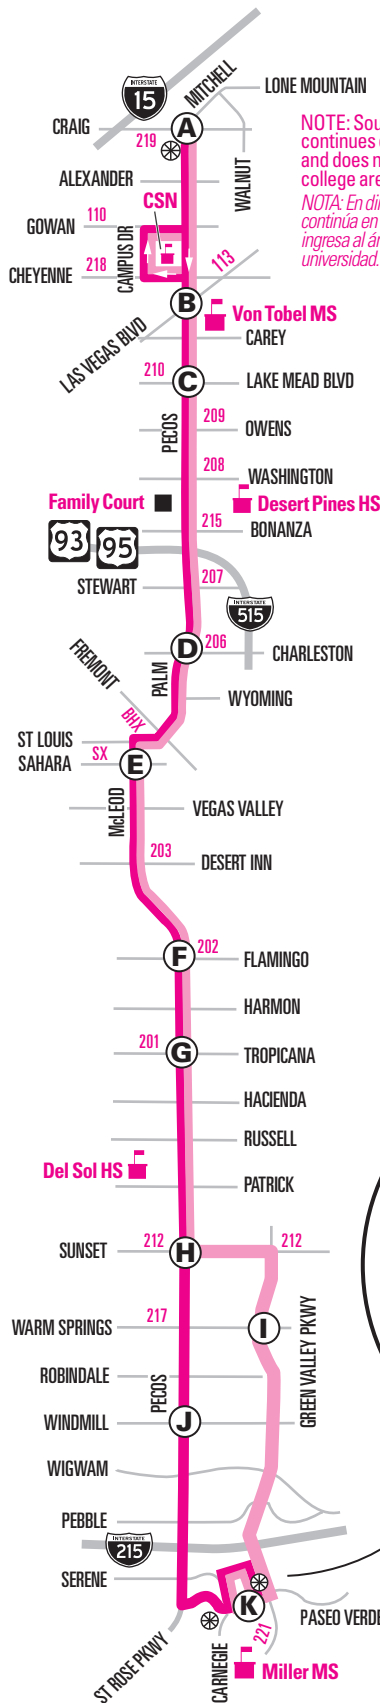

111 Green Valley/Pecos

NOTE: Southbound continues on Pecos and does not enter college area.
NOTA: En dirección sur continúa en Pecos y no ingresa al área de la universidad.

	Layover Escala		111A
	Time Point/Stop Punto de tiempo/Parada		111B
	Route Transfer Transferencia de ruta		BHX Boulder Highway Express
	Points of Interest Puntos de Interés		SX Sahara Express

Additional bus stops approximately every 1/4 mile between time points.

Los autobuses adicionales se detienen aproximadamente cada 1/4 de milla entre los puntos de horario.