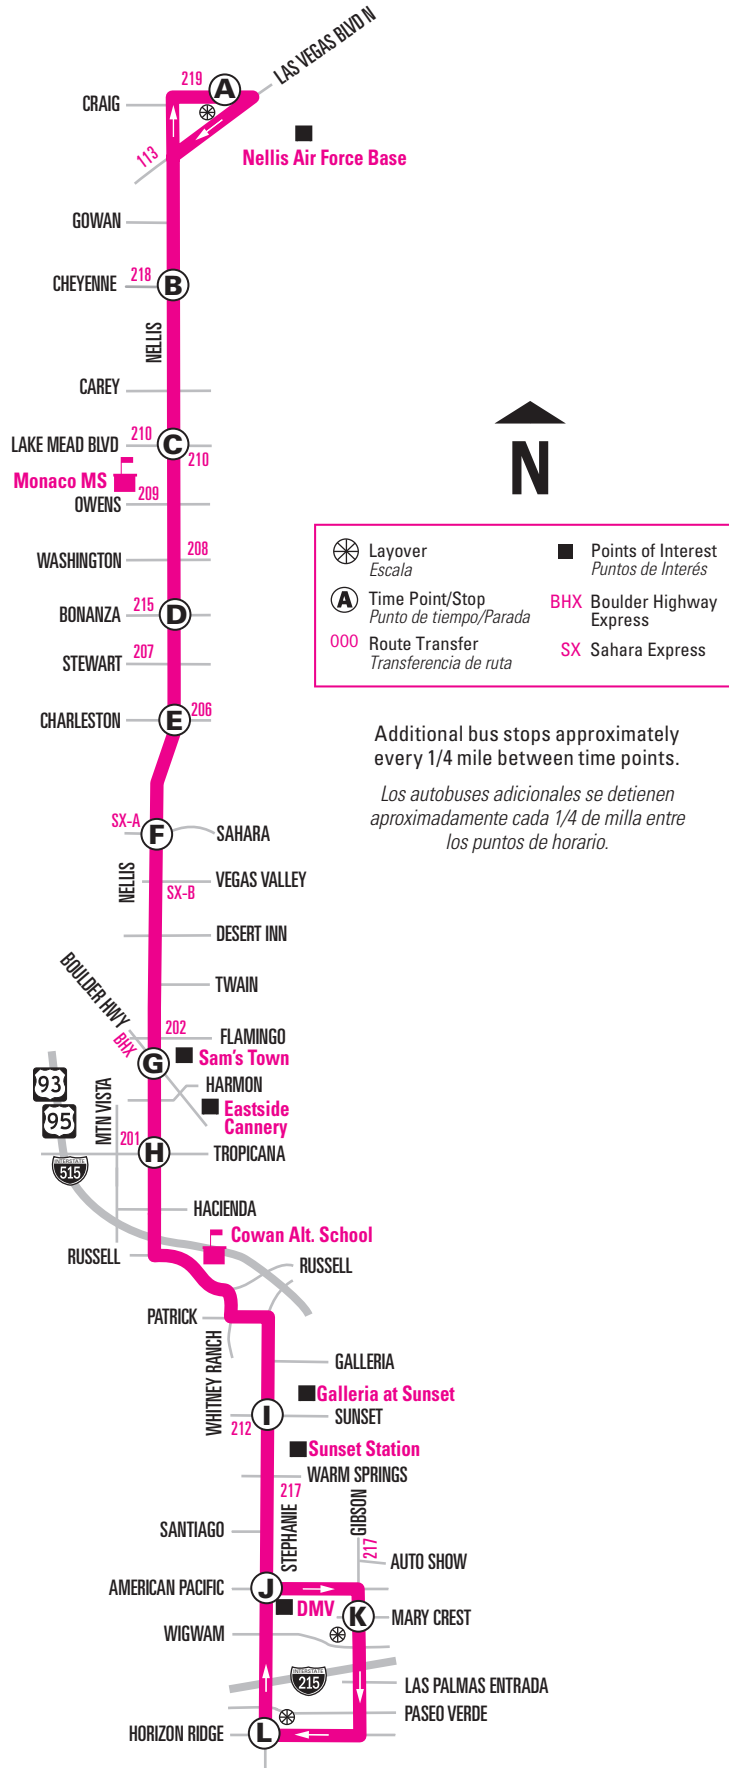

**NOTE:** ■ Trip continues past Tropicana, ending at Russell & Whitney Ranch at 1:33 a.m. *NOTA:* El viaje continúa más allá de Tropicana, finalizando en Russell y Whitney Ranch a la 1:33 a.m.

**NOTE:** □ Trip will continue through loop after a layover at (K). See northbound (K). *NOTA:* El viaje seguirá por el circuito después de una escala en (K). Ver (K) en dirección norte.

# 115 Nellis/Stephanie

115

24 hour service (north of Tropicana)

**NOTE:** ■ Trip continues past Tropicana, ending at Russell & Whitney Ranch at 1:33 a.m. *NOTA:* El viaje continúa más allá de Tropicana, finalizando en Russell y Whitney Ranch a la 1:33 a.m.

**NOTE:** □ Trip will continue through loop after a layover at K. See northbound K. *NOTA:* El viaje seguirá por el circuito después de una escala en K. Ver K en dirección norte.