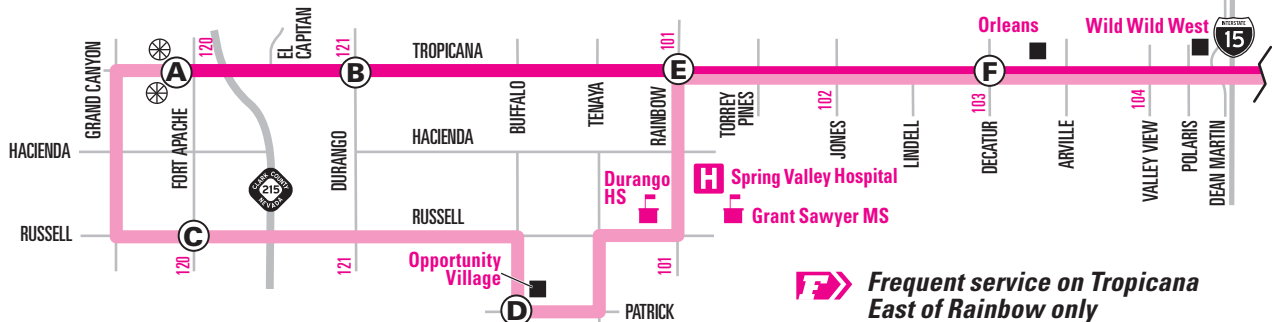

# 201 Tropicana | Weekdays & Saturdays

frequent service **F** 24 hour service (201A only)

201

NOTE: ■ Trip starts on eastbound Tropicana east of Fort Apache. No service at the bus stop on eastbound Tropicana west of Fort Apache on this trip. NOTA: El viaje comienza en Tropicana dirección este al este de Fort Apache. Sin servicio en la parada de autobús en Tropicana hacia el este al oeste de Fort Apache en este viaje.

**NOTE:** ■ Trip starts on eastbound Tropicana east of Fort Apache. No service at the bus stop on eastbound Tropicana west of Fort Apache on this trip. *NOTA:* El viaje comienza en Tropicana dirección este al este de Fort Apache. Sin servicio en la parada de autobús en Tropicana hacia el este al oeste de Fort Apache en este viaje.