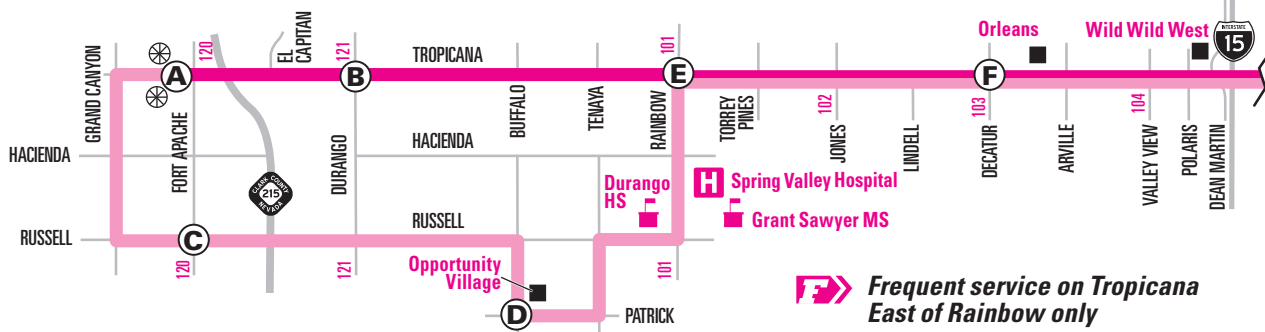

NOTE: ■ Trip starts on eastbound Tropicana east of Fort Apache. No service at the bus stop on eastbound Tropicana west of Fort Apache on this trip. *NOTA:* El viaje comienza en Tropicana dirección este al este de Fort Apache. Sin servicio en la parada de autobús en Tropicana hacia el este al oeste de Fort Apache en este viaje.

F Frequent service on Tropicana East of Rainbow only
Servicio frecuente en Tropicana únicamente al este de Rainbow