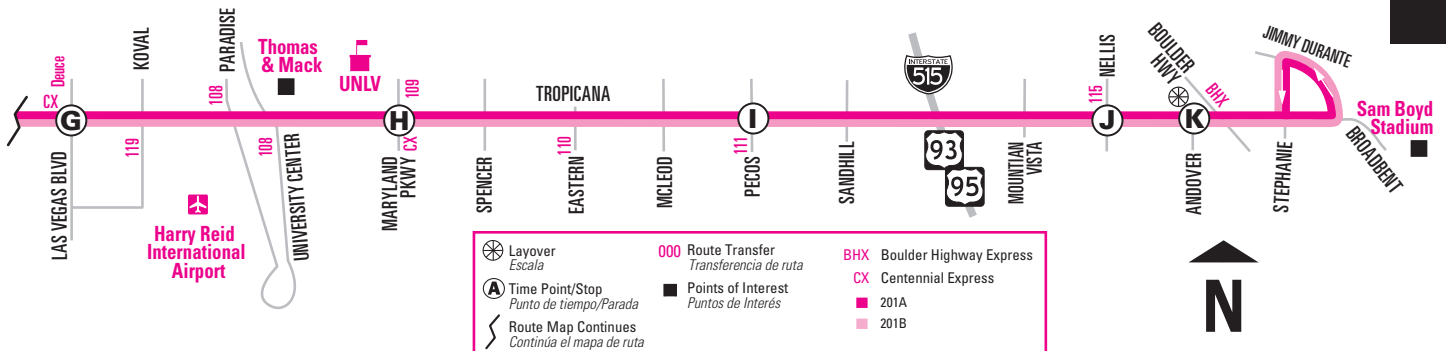

frequent service 24 hour service (201A only)

201

Additional bus stops approximately every 1/4 mile between time points.

Los autobuses adicionales se detienen aproximadamente cada 1/4 de milla entre los puntos de horario.