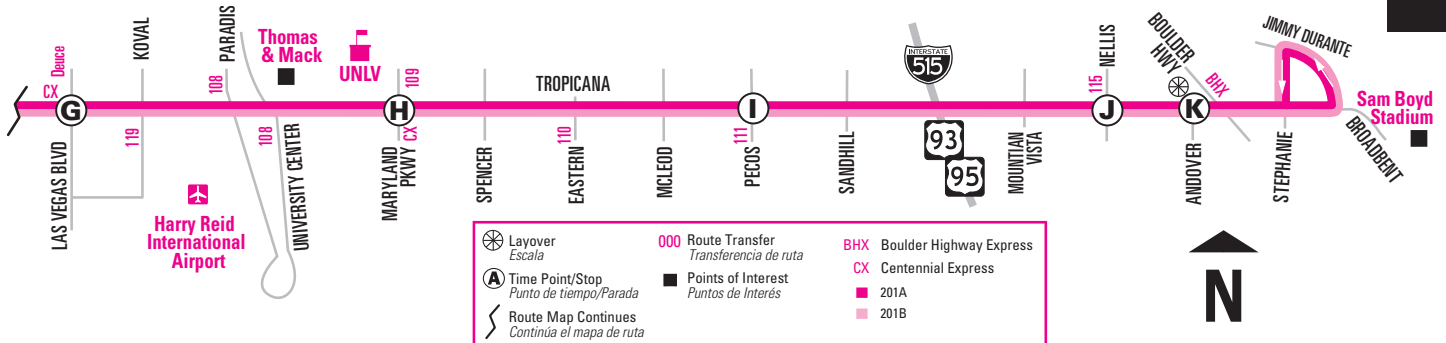

ROUTE	Andover (After Loop)	Nellis	Pecos	Maryland Pkwy	Las Vegas Blvd	Decatur	Tropicana & Rainbow	Buffalo & Patrick	Russell & Fort Apache	Tropicana & Durango	Tropicana & Fort Apache
▼ ROUTE	(K)	(J)	(I)	(H)	(G)	(F)	(E)	(D)	(C)	(B)	(A)
201B	1:59	2:02	2:10	2:22	2:35	2:46	2:55	3:04	3:12	■	3:18
201A	2:19	2:22	2:30	2:42	2:55	3:06	3:14	■	■	3:18	3:22
201B	2:39	2:42	2:50	3:02	3:15	3:26	3:35	3:44	3:52	■	3:58
201A	2:59	3:02	3:10	3:22	3:35	3:46	3:54	■	■	3:58	4:02
201B	3:19	3:22	3:30	3:42	3:55	4:06	4:15	4:24	4:32	■	4:38
201A	3:39	3:42	3:50	4:02	4:15	4:26	4:34	■	■	4:38	4:42
201B	3:59	4:02	4:10	4:22	4:35	4:46	4:55	5:04	5:12	■	5:18
201A	4:18	4:21	4:29	4:41	4:54	5:05	5:13	■	■	5:17	5:21
201B	4:37	4:40	4:48	5:00	5:13	5:24	5:33	5:42	5:50	■	5:56
201A	4:57	5:00	5:08	5:20	5:33	5:44	5:52	■	■	5:56	6:00
201B	5:17	5:20	5:28	5:40	5:53	6:04	6:13	6:22	6:30	■	6:36
201A	5:37	5:40	5:48	6:00	6:13	6:24	6:32	■	■	6:36	6:40
201B	5:57	6:00	6:08	6:20	6:32	6:43	6:51	7:00	7:08	■	7:14
201A	6:17	6:20	6:28	6:40	6:52	7:03	7:11	■	■	7:15	7:19
201B	6:37	6:40	6:48	7:00	7:12	7:23	7:31	7:40	7:48	■	7:54
201A	6:57	7:00	7:08	7:20	7:32	7:43	7:51	■	■	7:55	7:59
201B	7:16	7:19	7:27	7:39	7:51	8:02	8:10	8:19	8:27	■	8:33
201A	7:35	7:38	7:46	7:58	8:10	8:21	8:29	■	■	8:33	8:37
201B	7:54	7:57	8:05	8:17	8:29	8:40	8:48	8:57	9:05	■	9:11
201A	8:13	8:16	8:24	8:35	8:47	8:58	9:05	■	■	9:09	9:13
201B	8:33	8:36	8:44	8:55	9:07	9:18	9:26	9:35	9:42	■	9:48
201A	8:53	8:56	9:04	9:15	9:27	9:38	9:45	■	■	9:49	9:53
201B	9:13	9:16	9:24	9:35	9:47	9:58	10:06	10:15	10:22	■	10:28
201A	9:33	9:36	9:44	9:55	10:07	10:18	10:25	■	■	10:29	10:33
201B	9:53	9:56	10:04	10:15	10:27	10:38	10:46	10:55	11:02	■	11:08
201A	10:13	10:16	10:24	10:35	10:47	10:58	11:05	■	■	11:09	11:13
201B	10:40	10:43	10:51	11:01	11:12	11:22	11:29	11:37	11:44	■	11:49
201A	11:10	11:13	11:21	11:31	11:42	11:52	11:59	■	■	12:03	12:06
201B	11:40	11:43	11:51	12:01	12:12	12:22	12:29	12:37	12:44	■	12:49
201A	12:12	12:14	12:21	12:30	12:41	12:50	12:56	■	■	1:00	1:03
201	12:42	12:44	12:51	1:00	1:11	1:20	1:27	■	■	■	■
201A	1:12	1:14	1:21	1:30	1:41	1:50	1:56	■	■	2:00	2:03
201	1:42	1:44	1:51	2:00	2:11	2:20	2:27	■	■	■	■

Additional bus stops approximately every 1/4 mile between time points.

Los autobuses adicionales se detienen aproximadamente cada 1/4 de milla entre los puntos de horario.