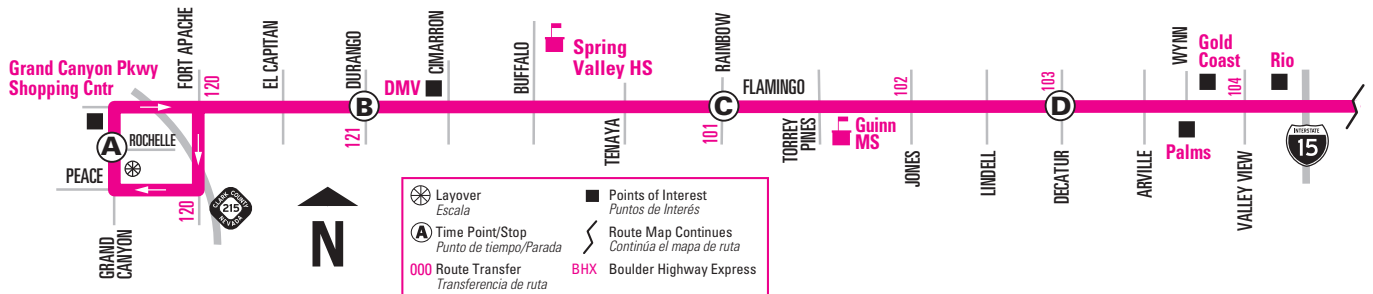

NOTE: ■ Trip begins at the stop on southbound Fort Apache south of Flamingo, before the loop, three to four minutes earlier than time shown.
 NOTA: El viaje comienza en la parada de Fort Apache en dirección sur al sur de Flamingo, antes de pasar por el circuito, tres minutos antes del horario indicado.