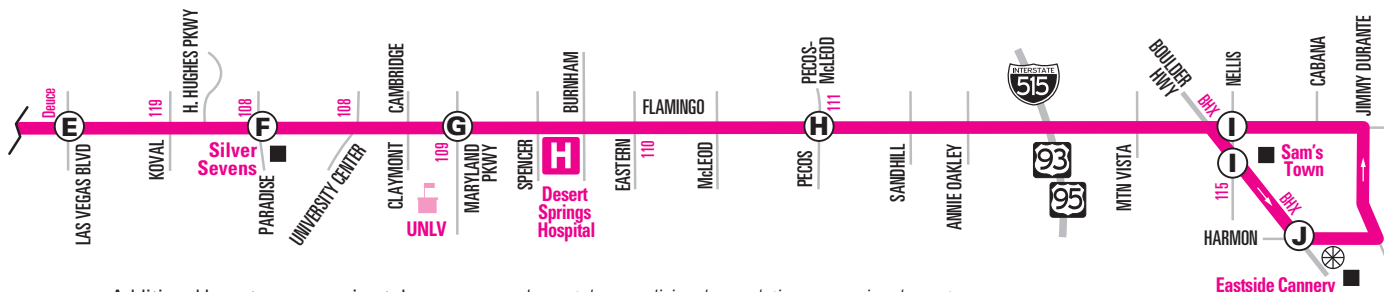

frequent service 24 hour service

202

Additional bus stops approximately every 1/4 mile between time points.

Los autobuses adicionales se detienen aproximadamente cada 1/4 de milla entre los puntos de horario.