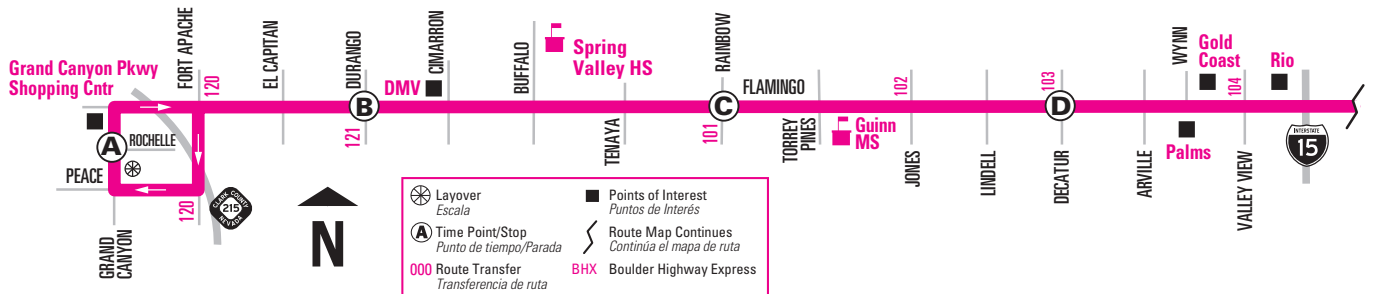

NOTE: Trip begins at the stop on southbound Fort Apache south of Flamingo, before the loop, three to four minutes earlier than time shown.
 NOTA: El viaje comienza en la parada de Fort Apache en dirección sur al sur de Flamingo, antes de pasar por el circuito, tres minutos antes del horario indicado.

NOTE: ■ Trip begins at the stop on southbound Fort Apache south of Flamingo, before the loop, three to four minutes earlier than time shown.
 NOTA: El viaje comienza en la parada de Fort Apache en dirección sur al sur de Flamingo, antes de pasar por el circuito, tres minutos antes del horario indicado.