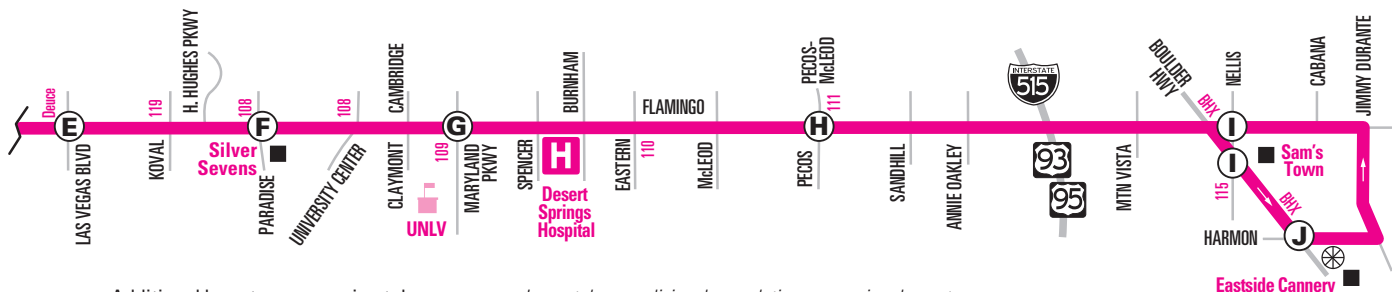

frequent service 24 hour service

202

Additional bus stops approximately every 1/4 mile between time points.

Los autobuses adicionales se detienen aproximadamente cada 1/4 de milla entre los puntos de horario.