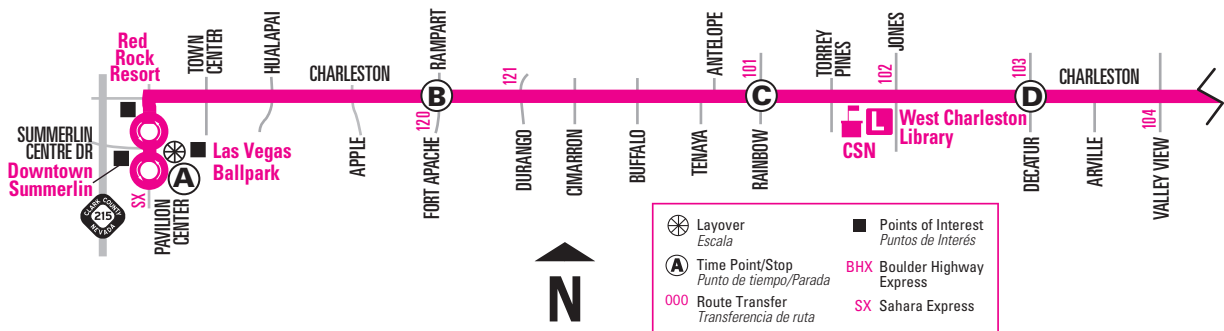

NOTE: ■ Trip will continue past Charleston & Sloan, without a layover, to serve Tree Line before ending at Sahara & Sloan.

NOTA: El viaje continúa pasando Charleston y Sloan, sin escala, para pasar por Tree Line antes del final en Sahara y Sloan.

NOTE: Trip will continue past Charleston & Sloan, without a layover, to serve Tree Line before ending at Sahara & Sloan.
 NOTA: El viaje continúa pasando Charleston y Sloan, sin escala, para pasar por Tree Line antes del final en Sahara y Sloan.