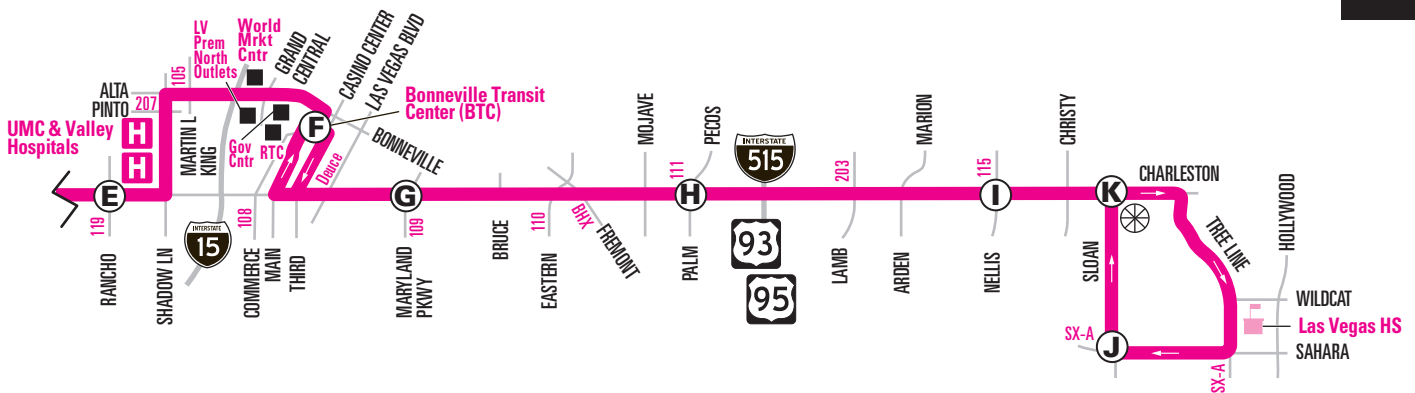

frequent service 24 hour service

206