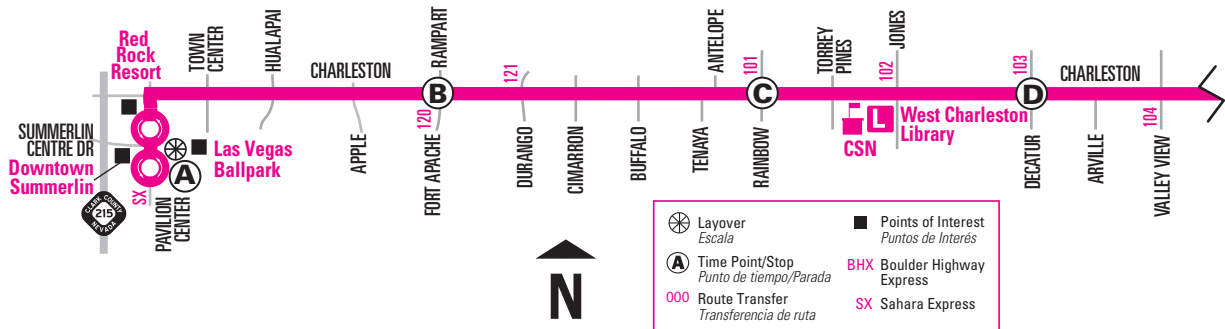

NOTE: Trip will continue past Charleston & Sloan, without a layover, to serve Tree Line before ending at Sahara & Sloan.
 NOTA: El viaje continúa pasando Charleston y Sloan, sin escala, para pasar por Tree Line antes del final en Sahara y Sloan.

NOTE: ■ Trip will continue past Charleston & Sloan, without a layover, to serve Tree Line before ending at Sahara & Sloan.
 NOTA: El viaje continúa pasando Charleston y Sloan, sin escala, para pasar por Tree Line antes del final en Sahara y Sloan.