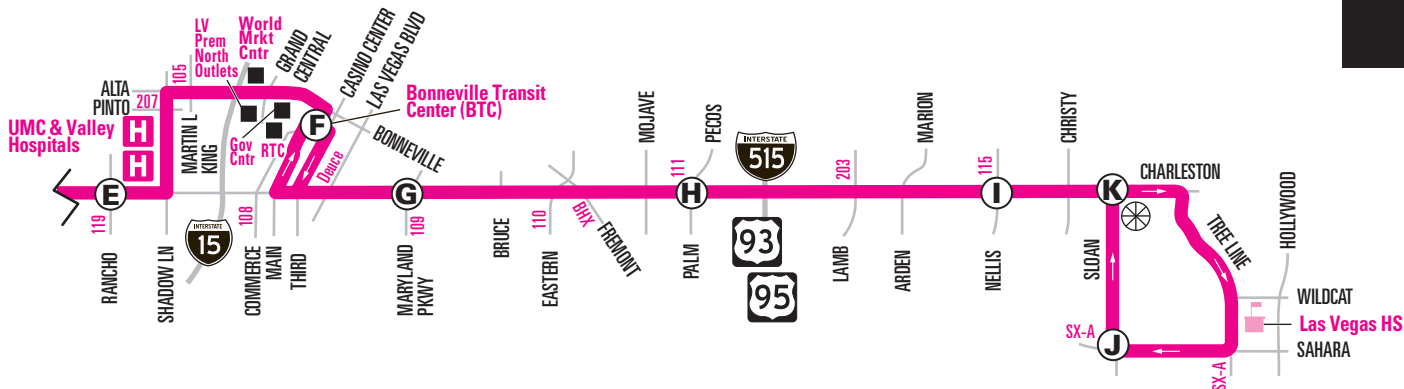

(K)	(J)	(I)	(H)	(G)	(F)	(E)	(D)	(C)	(B)	(A)
Charleston & Sloan	Sloan & Sahara	Nellis	Pecos	Maryland Pkwy.	Bonneville Transit Center (BTC) Bay 6	Rancho	Decatur	Rainbow	Rampart (Fort Apache)	Pavilion Ctr & Summerlin Ctr (Downtown Summerlin)
2:02	2:10	2:18	2:29	2:41	2:49	3:02	3:10	3:20	3:31	3:41
2:22	2:30	2:38	2:49	3:01	3:09	3:22	3:30	3:40	3:51	4:01
2:42	2:50	2:58	3:09	3:21	3:29	3:42	3:50	4:00	4:11	4:21
3:02	3:10	3:18	3:29	3:41	3:49	4:02	4:10	4:20	4:31	4:41
3:22	3:30	3:38	3:49	4:01	4:09	4:22	4:30	4:40	4:51	5:01
3:42	3:50	3:58	4:09	4:21	4:29	4:42	4:50	5:00	5:11	5:21
4:02	4:10	4:18	4:29	4:41	4:49	5:02	5:10	5:20	5:31	5:41
4:22	4:30	4:38	4:49	5:01	5:09	5:22	5:30	5:40	5:51	6:01
4:42	4:50	4:58	5:09	5:21	5:29	5:42	5:50	6:00	6:11	6:21
5:02	5:10	5:18	5:29	5:40	5:48	6:00	6:08	6:18	6:28	6:38
5:22	5:30	5:38	5:49	6:00	6:08	6:20	6:28	6:38	6:48	6:58
5:43	5:51	5:59	6:09	6:20	6:28	6:40	6:47	6:57	7:07	7:16
6:03	6:11	6:19	6:29	6:40	6:48	7:00	7:07	7:17	7:27	7:36
6:23	6:31	6:39	6:49	7:00	7:08	7:19	7:26	7:35	7:45	7:54
6:43	6:51	6:59	7:09	7:20	7:28	7:39	7:46	7:55	8:05	8:14
7:03	7:11	7:19	7:29	7:40	7:48	7:59	8:06	8:15	8:25	8:34
7:24	7:32	7:40	7:50	8:01	8:09	8:20	8:27	8:36	8:46	8:55
7:44	7:52	8:00	8:10	8:21	8:29	8:40	8:47	8:56	9:06	9:15
8:04	8:12	8:20	8:30	8:41	8:49	9:00	9:07	9:16	9:26	9:35
8:24	8:32	8:40	8:50	9:01	9:09	9:20	9:27	9:36	9:46	9:55
8:46	8:54	9:02	9:12	9:23	9:31	9:42	9:49	9:58	10:08	10:17
9:18	9:26	9:34	9:43	9:53	10:01	10:12	10:19	10:28	10:38	10:46
9:49	9:56	10:04	10:12	10:22	10:30	10:41	10:47	10:55	11:04	11:12
10:19	10:26	10:34	10:42	10:52	11:00	11:11	11:17	11:25	11:34	11:42
10:50	10:57	11:05	11:13	11:22	11:30	11:40	11:46	11:54	12:02	12:10
11:20	11:27	11:35	11:43	11:52	12:00	12:10	12:16	12:24	12:32	12:40
11:52	11:59	12:06	12:13	12:22	12:29	12:38	12:44	12:51	12:58	1:05
12:22	12:29	12:36	12:43	12:52	12:59	1:08	1:14	1:21	1:28	1:35
1:13	1:20	1:27	1:34	1:42	1:49	1:58	2:03	2:10	2:17	2:24
2:08	2:15	2:22	2:29	2:37	2:44	2:53	2:58	3:05	3:12	3:19

frequent service 24 hour service

206