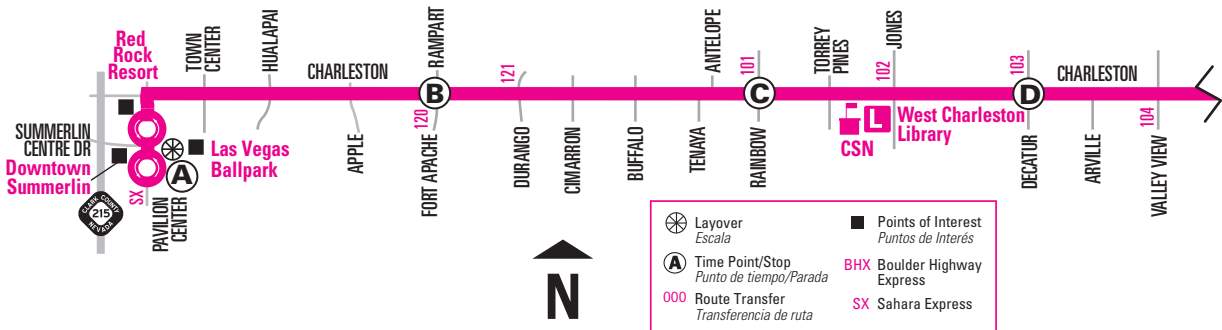

NOTE: ■ Trip will continue past Charleston & Sloan, without a layover, to serve Tree Line before ending at Sahara & Sloan.
NOTA: El viaje continúa pasando Charleston y Sloan, sin escala, para pasar por Tree Line antes del final en Sahara y Sloan.