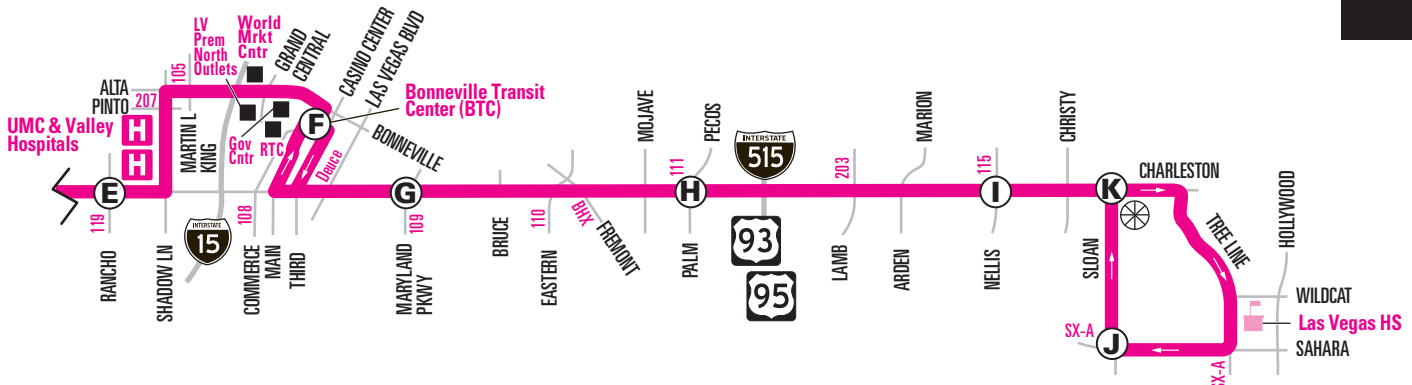

frequent service 24 hour service

206