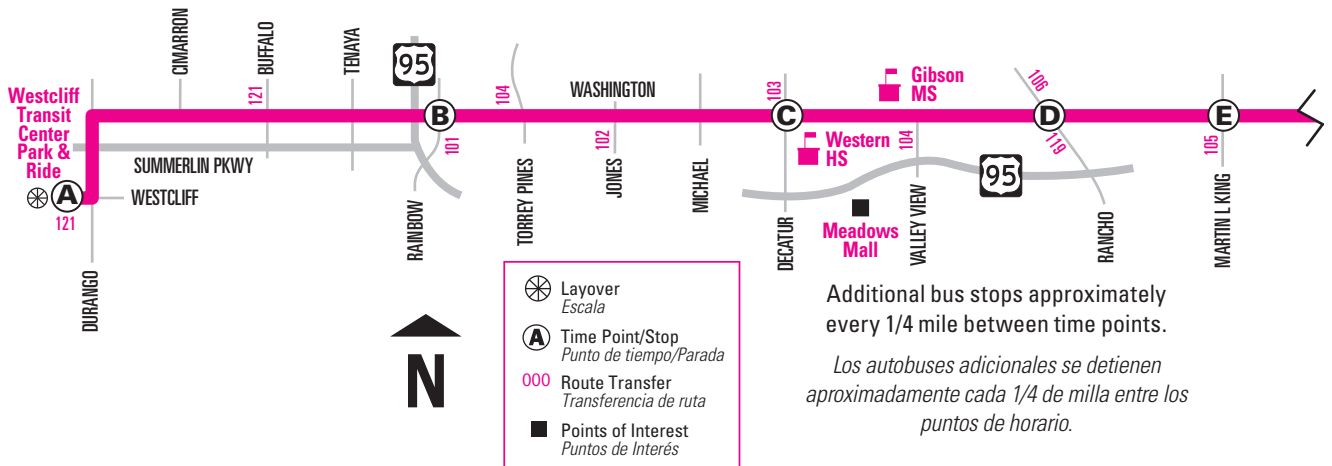

EASTBOUND WEEKDAYS (Cont.)

Westcliff Transit Center (Bay 7)	Rainbow	Decatur	Rancho	Martin L. King	Bonneville Transit Center (BTC) Bay 17a	Maryland Pkwy & Bonanza	Pecos	Washington & Nellis	Bonanza & Nellis	CONTINUES AS ROUTE
(A)	(B)	(C)	(D)	(E)	(F)	(G)	(H)	(I)	(J)	▼
1:19	1:31	1:41	1:48	1:53	2:07	2:18	2:30	2:39	2:47	
1:49	2:01	2:11	2:18	2:23	2:37	2:48	3:00	3:09	3:17	
2:18	2:30	2:40	2:47	2:52	3:06	3:17	3:29	3:38	3:46	
2:47	2:59	3:08	3:15	3:20	3:34	3:45	3:57	4:05	4:12	
3:17	3:29	3:38	3:45	3:50	4:04	4:15	4:27	4:35	4:42	
3:47	3:59	4:08	4:15	4:20	4:34	4:45	4:57	5:05	5:12	
4:17	4:29	4:38	4:45	4:49	5:03	5:14	5:25	5:33	5:40	
4:47	4:59	5:08	5:15	5:19	5:33	5:44	5:55	6:03	6:10	
5:17	5:29	5:38	5:45	5:49	6:03	6:14	6:25	6:33	6:40	
5:48	5:59	6:07	6:13	6:17	6:30	6:41	6:52	6:59	7:06	
6:27	6:38	6:46	6:52	6:56	7:09	7:20	7:31	7:38	7:45	
7:19	7:29	7:37	7:42	7:46	7:59	8:09	8:19	8:26	8:33	
8:19	8:29	8:37	8:42	8:46	8:59	9:09	9:19	9:26	9:33	
9:19	9:29	9:37	9:42	9:46	9:59	10:09	10:19	10:26	10:33	
10:12	10:22	10:29	10:34	10:37	10:49	10:58	11:07	11:13	11:19	215
11:06	11:16	11:23	11:28	11:31	11:43	11:52	12:01	12:07	12:13	215
12:05	12:14	12:20	12:24	12:27	12:38	12:47	12:55	1:00	1:06