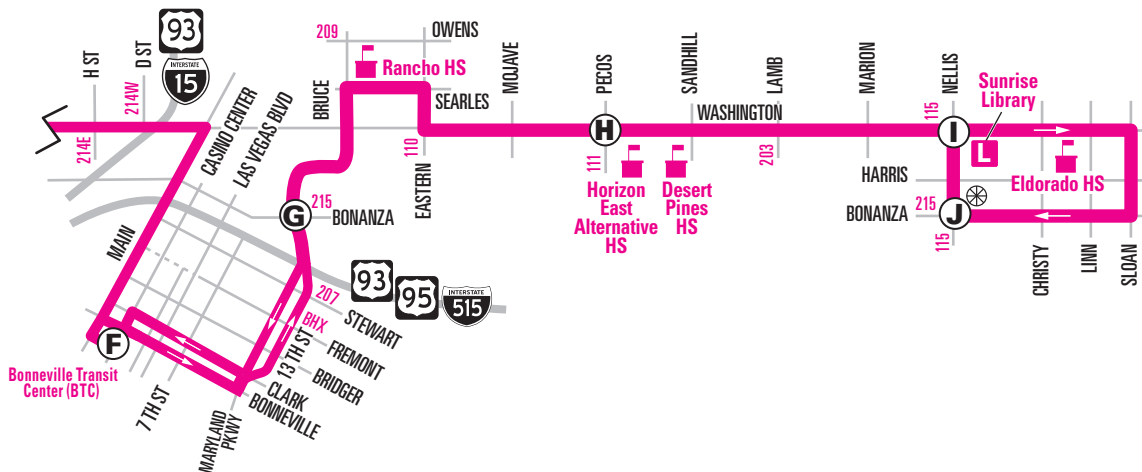

WESTBOUND WEEKDAYS

	ⓐ	ⓑ	ⓒ	ⓓ	ⓔ	ⓕ	ⓖ	ⓗ	ⓓ	ⓓ
	Westcliff Transit Center	Rainbow	Decatur	Rancho	Martin L. King	Bonneville Transit Center (BTC) Bay 20	Maryland Pkwy & Bonanza	Pecos	Washington & Nellis	Bonanza & Nellis
■										
5:26										
5:56										
6:23										
6:53										
7:23										
7:54										
8:24										
8:54										
9:24										
9:54										
10:24										
10:53										
11:23										
11:53										
12:16										
12:39										

WESTBOUND WEEKDAYS (Cont.)

	ⓐ	ⓑ	ⓒ	ⓓ	ⓔ	ⓕ	ⓖ	ⓗ	ⓓ	ⓓ
	Westcliff Transit Center	Rainbow	Decatur	Rancho	Martin L. King	Bonneville Transit Center (BTC) Bay 20	Maryland Pkwy & Bonanza	Pecos	Washington & Nellis	Bonanza & Nellis
1:05										
1:35										
2:04										
2:34										
3:04										
3:34										
4:04										
4:30										
5:00										
5:30										
6:00										
6:55										
7:55										
8:51										
9:51										
10:51										
11:51										

208