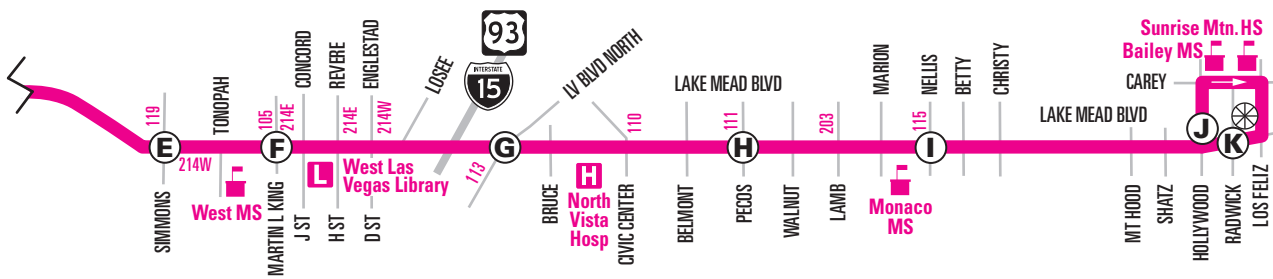

WESTBOUND WEEKDAYS & SATURDAYS

(K)	(I)	(H)	(G)	(F)	(E)	(D)	(C)	(B)	(A)
1:13	1:20	1:26	1:32	1:38	1:46	1:51	1:57	2:03	2:11
2:16	2:23	2:29	2:35	2:41	2:44	2:49	2:55	3:01	3:09
3:16	3:23	3:29	3:35	3:41	3:44	3:49	3:55	4:01	4:09
4:16	4:23	4:29	4:35	4:41	4:44	4:49	4:55	5:01	5:09
4:53	5:00	5:07	5:14	5:21	5:24	5:30	5:37	5:44	5:55
5:23	5:30	5:37	5:44	5:51	5:54	6:00	6:07	6:14	6:25
5:51	5:59	6:06	6:13	6:20	6:24	6:30	6:37	6:45	6:56
6:15	6:23	6:30	6:37	6:44	6:48	6:54	7:01	7:09	7:20
6:33	6:42	6:49	6:57	7:04	7:08	7:15	7:22	7:30	7:41
6:53	7:02	7:09	7:17	7:24	7:28	7:35	7:42	7:50	8:01
7:13	7:22	7:29	7:37	7:44	7:48	7:55	8:02	8:10	8:21
7:32	7:41	7:49	7:57	8:05	8:09	8:16	8:24	8:32	8:43
7:52	8:01	8:09	8:17	8:25	8:29	8:36	8:44	8:52	9:03
8:12	8:21	8:29	8:37	8:45	8:49	8:56	9:04	9:12	9:23
8:31	8:40	8:48	8:57	9:05	9:09	9:16	9:24	9:32	9:44
8:51	9:00	9:08	9:17	9:25	9:29	9:36	9:44	9:52	10:04
9:11	9:20	9:28	9:37	9:45	9:49	9:56	10:04	10:12	10:24
9:29	9:39	9:47	9:56	10:05	10:09	10:17	10:26	10:35	10:47
9:49	9:59	10:07	10:16	10:25	10:29	10:37	10:46	10:55	11:07
10:09	10:19	10:27	10:36	10:45	10:49	10:57	11:06	11:15	11:27
10:27	10:37	10:46	10:56	11:05	11:09	11:17	11:26	11:35	11:47
10:47	10:57	11:06	11:16	11:25	11:29	11:37	11:46	11:55	12:07
11:07	11:17	11:26	11:36	11:45	11:49	11:57	12:06	12:15	12:27
11:27	11:37	11:46	11:56	12:05	12:09	12:17	12:26	12:35	12:47
11:47	11:57	12:06	12:16	12:25	12:29	12:37	12:46	12:55	1:07
12:07	12:17	12:26	12:36	12:45	12:49	12:57	1:06	1:15	1:27
12:27	12:37	12:46	12:56	1:05	1:09	1:17	1:26	1:35	1:47
12:47	12:57	1:06	1:16	1:25	1:29	1:37	1:46	1:55	2:07

NOTE: ■ Trip performs the overnight routing in the Summerlin area.
 NOTA: El viaje realiza la ruta durante la noche en el área de Summerlin.

NOTE: □ Trip begins at the stop on northbound Hollywood, north of Lake Mead five to seven minutes before time shown.
 NOTA: El viaje comienza en la parada en Hollywood en dirección norte, al norte de Lake Mead, cinco a siete minutos antes del horario indicado.