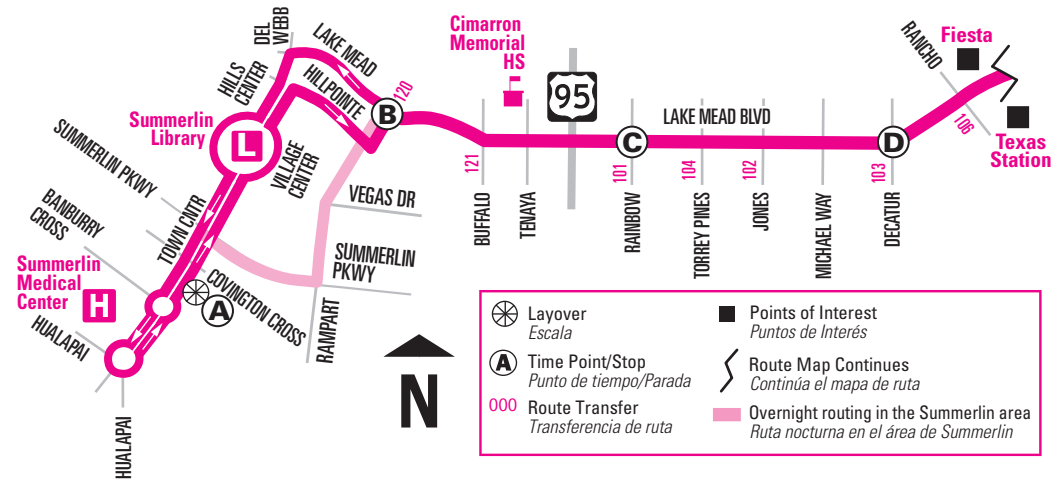

NOTE: ■ Trip performs the overnight routing in the Summerlin area.
 NOTA: El viaje realiza la ruta durante la noche en el área de Summerlin.

NOTE: ■ 5:54 a.m. trip operates on Weekdays only
 NOTA: viaje opera solo los días laborables

NOTE: ■ Trip performs the overnight routing in the Summerlin area.
 NOTA: El viaje realiza la ruta durante la noche en el área de Summerlin.

NOTE: □ Trip begins at the stop on northbound Hollywood, north of Lake Mead five to seven minutes before time shown.
 NOTA: El viaje comienza en la parada en Hollywood en dirección norte, al norte de Lake Mead, cinco a siete minutos antes del horario indicado.