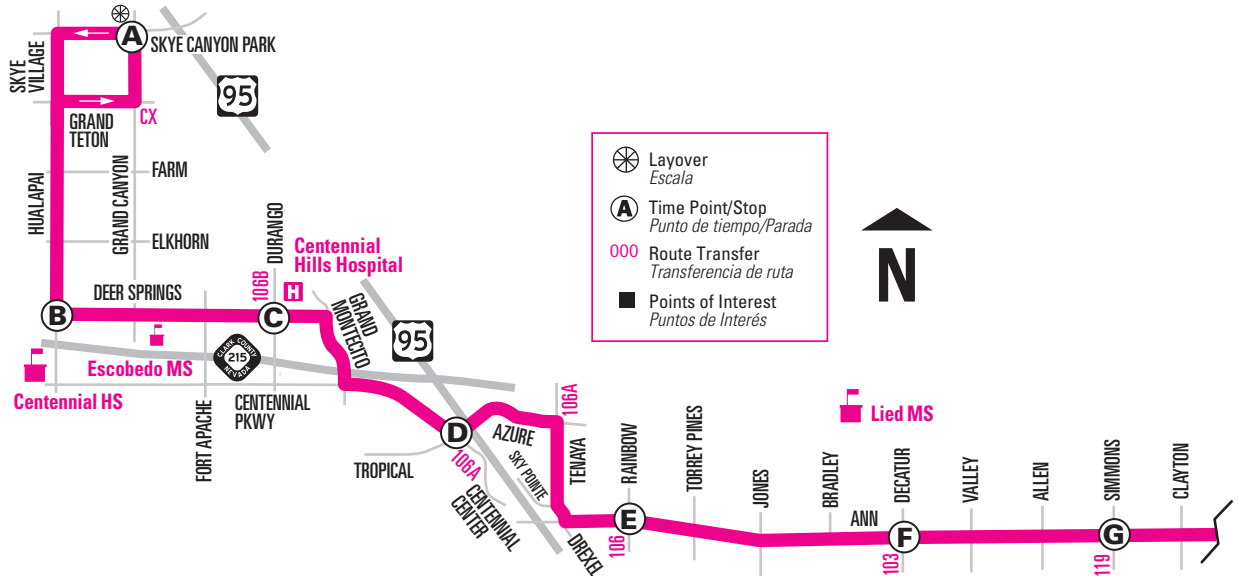

220 Ann/Tropical | Every Day

EASTBOUND EVERY DAY

(A)	(B)	(C)	(D)	(E)	(F)	(G)	(H)	(I)	(J)	(K)	(L)
Skye Canyon Park & Grand Canyon	Deer Springs & Hualapai	Deer Springs & Durango	Azure (Tropical) & Centennial Center	Rainbow	Decatur	Simmons	Camino Al Norte (Camino Eldorado)	Losee	Lamb & Nexus	Sloan & El Campo Grande	Centennial & Hollywood
4:51	4:58	5:02	5:07	5:13	5:17	5:21	5:25	5:32	5:39	5:47	5:52
5:46	5:53	5:58	6:04	6:10	6:15	6:19	6:23	6:30	6:38	6:46	6:51
6:44	6:52	6:57	7:03	7:09	7:14	7:19	7:23	7:30	7:38	7:46	7:51
7:40	7:48	7:53	8:00	8:07	8:12	8:17	8:21	8:28	8:37	8:45	8:50
8:40	8:48	8:53	9:00	9:07	9:12	9:17	9:21	9:28	9:37	9:45	9:50
9:40	9:48	9:53	10:00	10:07	10:12	10:17	10:21	10:28	10:37	10:45	10:50
10:40	10:48	10:53	11:00	11:07	11:12	11:17	11:21	11:28	11:37	11:45	11:50
11:37	11:45	11:51	11:58	12:05	12:10	12:15	12:20	12:28	12:37	12:45	12:50
12:37	12:45	12:51	12:58	1:05	1:10	1:15	1:20	1:28	1:37	1:45	1:50
1:37	1:45	1:51	1:58	2:05	2:10	2:15	2:20	2:28	2:37	2:45	2:50
2:37	2:45	2:51	2:58	3:05	3:10	3:15	3:20	3:28	3:37	3:45	3:50
3:37	3:45	3:51	3:58	4:05	4:10	4:15	4:20	4:28	4:37	4:45	4:50
4:37	4:45	4:51	4:58	5:05	5:10	5:15	5:20	5:28	5:37	5:45	5:50
5:37	5:45	5:51	5:58	6:05	6:10	6:15	6:20	6:28	6:37	6:45	6:50
6:38	6:46	6:51	6:58	7:05	7:10	7:15	7:19	7:26	7:34	7:42	7:47
7:38	7:46	7:51	7:57	8:03	8:08	8:13	8:17	8:24	8:32	8:40	8:45
8:38	8:46	8:51	8:57	9:03	9:08	9:13	9:17	9:24	9:32	9:40	9:45
9:38	9:46	9:51	9:57	10:03	10:08	10:13	10:17	10:24	10:32	10:40	10:45
10:39	10:46	10:51	10:57	11:03	11:07	11:11	11:15	11:21	11:28	11:36	11:41
11:25	11:32	11:37	11:43	11:49	11:53	11:57	12:01	12:07	12:14	■	■
12:15	12:21	12:25	12:31	12:37	12:41	12:45	12:48	12:54	1:00	■	■

220